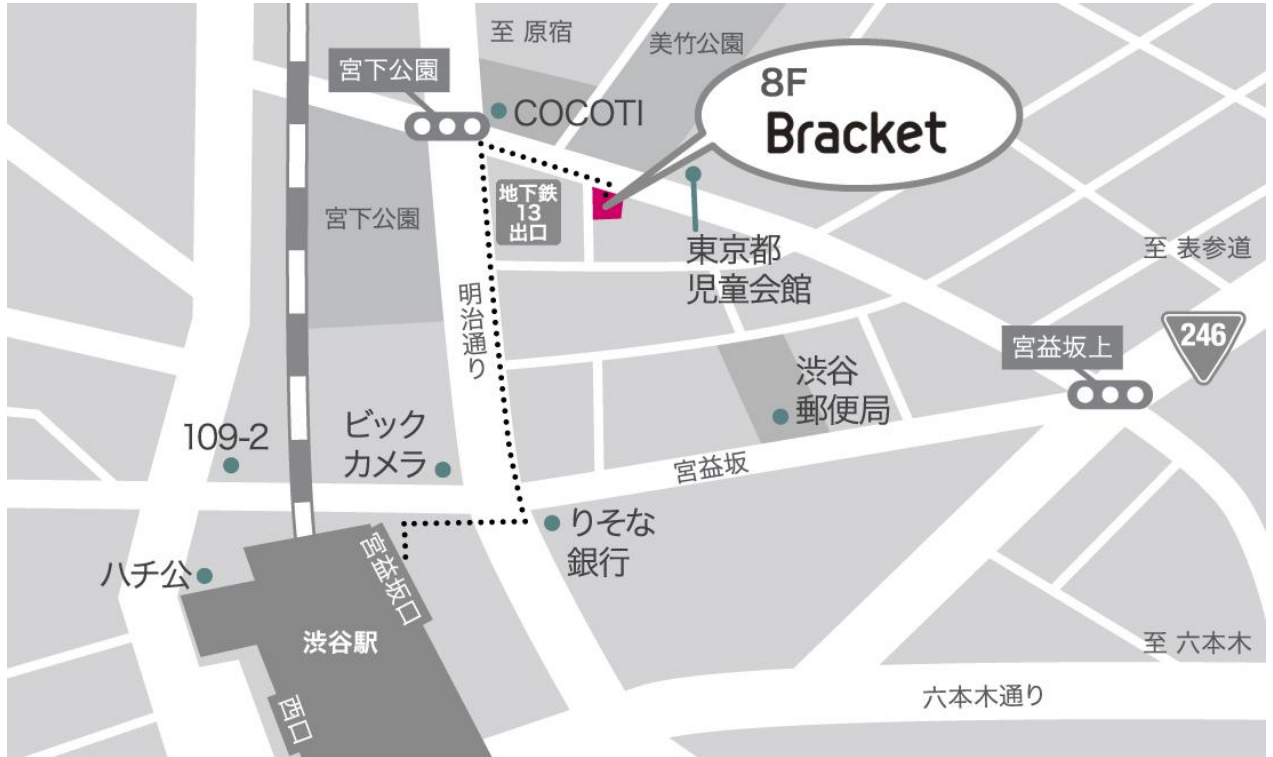

# Bracket

## 株式会社ブラケット

〒150-0002 東京都渋谷区渋谷1-17-1-807

### 電車・徒歩の場合 >>>

渋谷駅 宮益坂出口より徒歩4分

渋谷駅 東京メトロ13番出口より徒歩0分

\*1階にカフェ『On The Corner』があるビルの8階です。

### お車の場合 >>>

お近くのコインパーキングをご使用下さい。

渋谷地下鉄ビルディング駐車場 東京都渋谷区渋谷1-16-4

08:00-22:00: 30分 300円